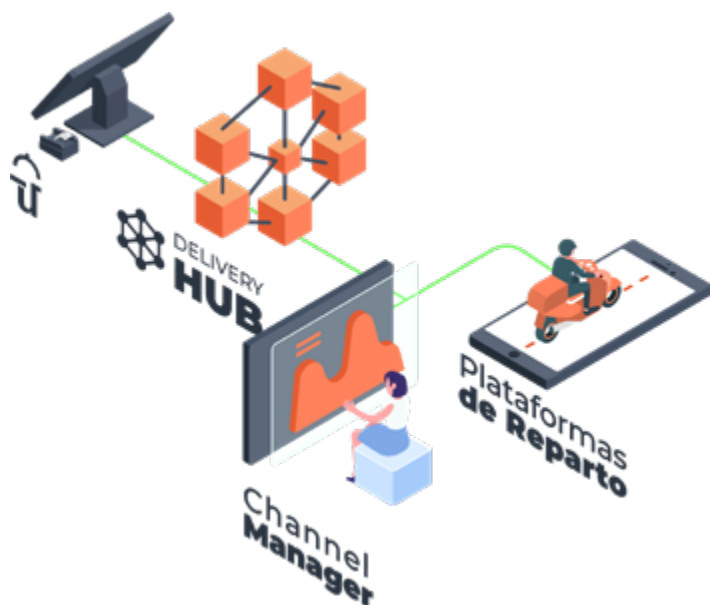

DELIVERY  
**HUB**

Ficha Comercial

## ¿Qué es Delivery Hub?

Delivery Hub es el nuevo Add-On de Soft Restaurant® 10, con el cual podrás conectar tu sistema con las diferentes plataformas de pedidos a domicilio y Channel Managers.

**Administrar tus canales de delivery nunca había sido tan sencillo**

### Beneficios y Características

- Integra y sincroniza tu punto de venta con plataformas de delivery y channel managers desde un solo lugar.
- Incrementa tus ventas gracias a la ayuda de funciones automatizadas.
- Ahorra tiempo y facilita las operaciones.
- Te permite obtener la información de los pedidos al instante.

### INTEGRACIONES

Plataformas de Delivery

Uber Eats

Soft Restaurant®  
e-Delivery

Channel Managers

deliverect Ordatic Foodbot.ai hubster