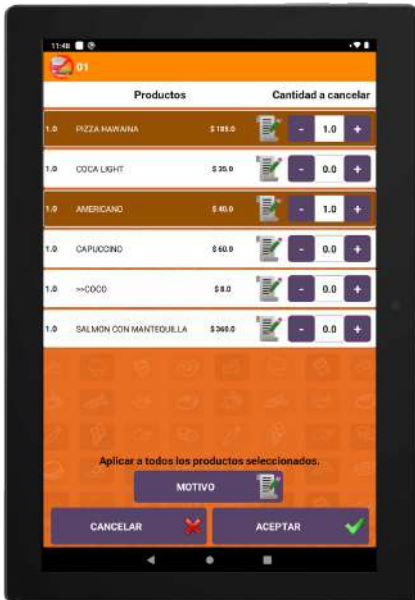

## Características

- Sincroniza con licencia Soft Restaurant.
- Captura de productos y envío de comandas.
- Apertura de cuentas libres y cuentas asignadas a una mesa.
- Filtro de las mesas por estado. (ocupadas, impresas, disponibles, etc.)
- Resumen, impresión y pagar cuenta.
- Agregar tiempos y comentarios de preparación.
- Repetir y cancelar productos.
- Reabrir y reimprimir cuenta.
- Descuentos. (general y por productos.)

## Acepta pagos con:

# ALGUNAS PANTALLAS

Cuentas y mesas

Ingreso

Selección de producto

Cancelaciones

Cuenta y orden

# REQUERIMIENTOS

Soft Restaurant® 10 o superior

Monitor de enlace móvil instalado en un equipo servidor o estación dentro de la red

Red inalámbrica para conexión de los dispositivos Android