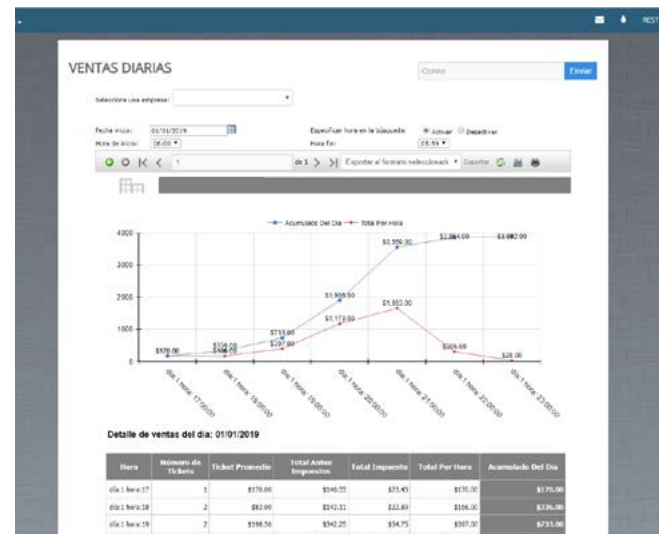

## Módulo Reportes Online

Te permitirá visualizar en tiempo real las ventas de tu empresa, mediante los reportes de todas las sucursales que cuenten con el sistema Soft Restaurant® Professional. Permittiéndote contar con un repositorio de datos de las ventas generando reportes y gráficas.

**Monitoreo de ventas por sucursal de manera remota.**

**Registro histórico de ventas por sucursales.**

**Visualización de ventas por gráficas.**

## Características

-  Reporte de ventas diarias, mensuales y anuales.
-  Reporte de ventas por período. (Los períodos son configurables)
-  Comparativo de ventas anual. (Compara años completos)
-  Comparativo de ventas anual hasta la fecha. (Consulta las ventas del año y compáralas con las ventas de hasta dos años anteriores)
-  Top 10 más y menos vendido.
-  Multi Usuario.
-  Multi Empresa.
-  Envío de reporte por correo.
-  Descarga de reportes. (En formatos principales como Word, Excel, PDF, etc.)
-  Vista de indicadores diarios en la vista inicial.
-  Compatibilidad con Auto Factura 2.0.
-  Responsivo para usar en móviles y tablets.

## Pantallas

Pantalla reporte TOP 10 más vendido.

Pantalla reporte de ventas diarias.

Pantalla reporte de ventas mensuales.